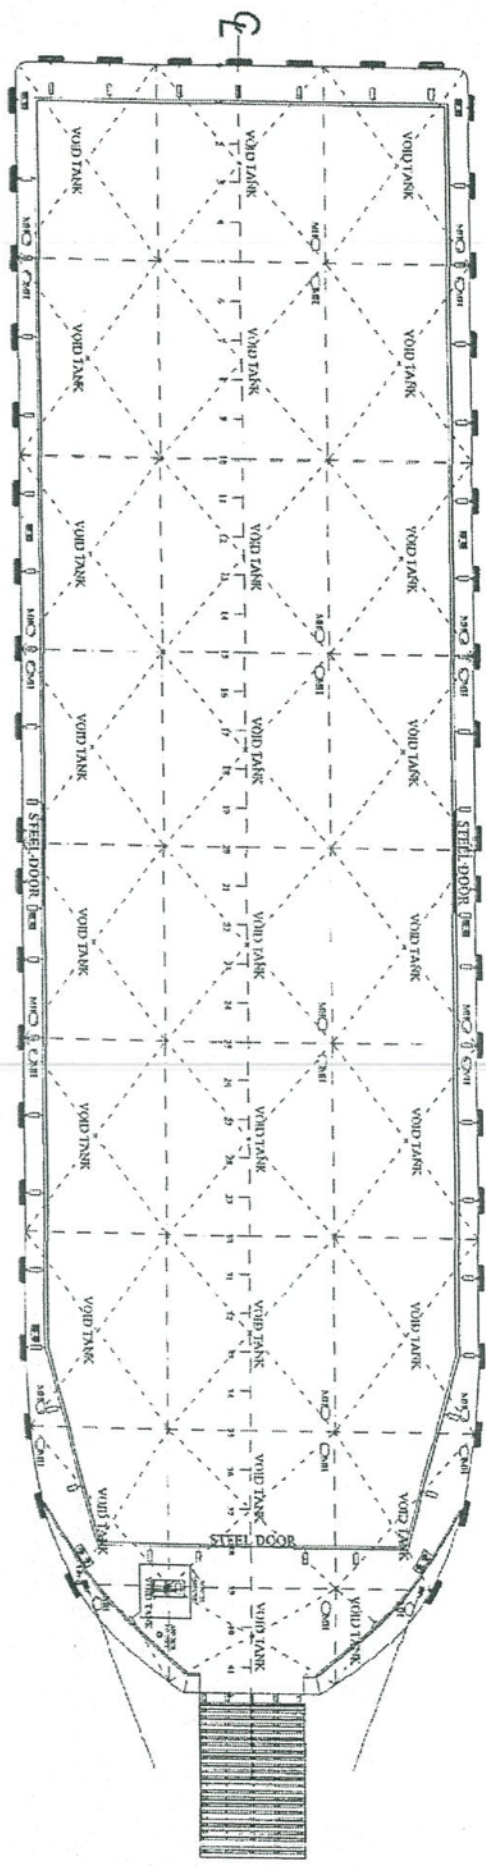

Dorchester Bay 2509

MAIN DECK

MAIN DIMENSIONS:
LENGTH OVER ALL : 76.25 M (250'-0")
BREADTH MOULDED : 21.34 M (70'-0")
DEPTH MOULDED : 4.88 M (16'-0")
DRAFT MOULDED : 4.00 M
DECK LOADING : 10 Ton/m²