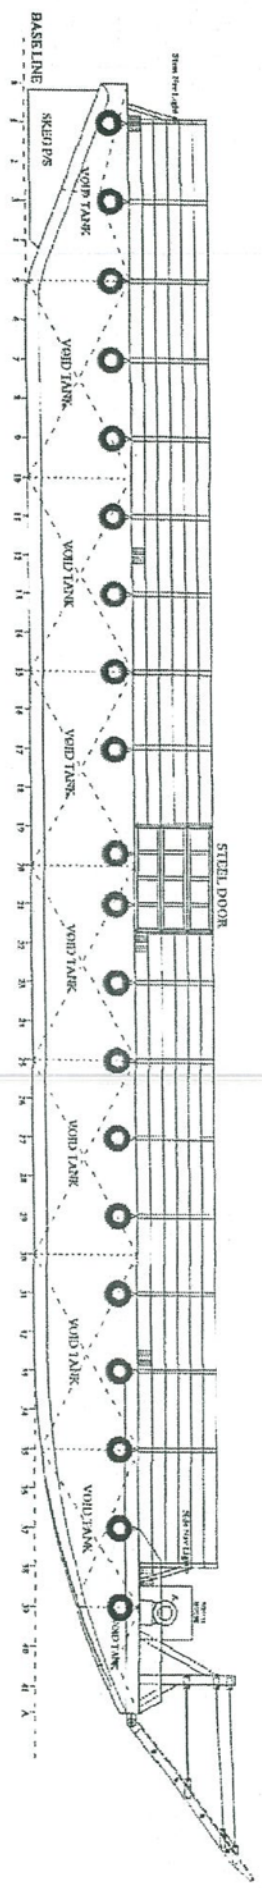

Dorchester Bay 2509

OUTBOARD PROFILE